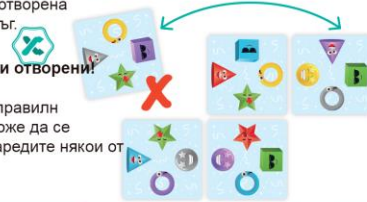

Обърнете горната карта на тестето с карти с шаблони. Това показва „целевия“ модел, който трябва да бъде създаден. Сега всички играчи се опитват да съпоставят своите карти за игра с изложения модел.

Внимавайте, за да съпоставите правилно картите, съседните изображения трябва да са еднакви по форма ИЛИ цвят ИЛИ и двете!

Първият играч, който извика „Парти!“ след правилно съпоставяне на всички карти по модела, печели картата с модела.

След това всички играчи предават картите си на играча от ляво. Нова карта с модел се отваря и започва нов кръг.

ГРЕШНО ОБАЖДАНЕ

Ако играч, извика „Парти“, но е направил грешка, всички трябва да върнат 1 от вече спечелените си карти (ако имат такива), заедно с отворената карта образец.

Друга карта с модел е отворена и започва нов кръг.

Дръжте очите си отворени!

За да наредите правилна комбинация може да се наложи да ренаредите някои от картите си.

END OF THE GAME

Играта приключва когато всички карти образец са спечелени. Играчите броят спечелените си карти.